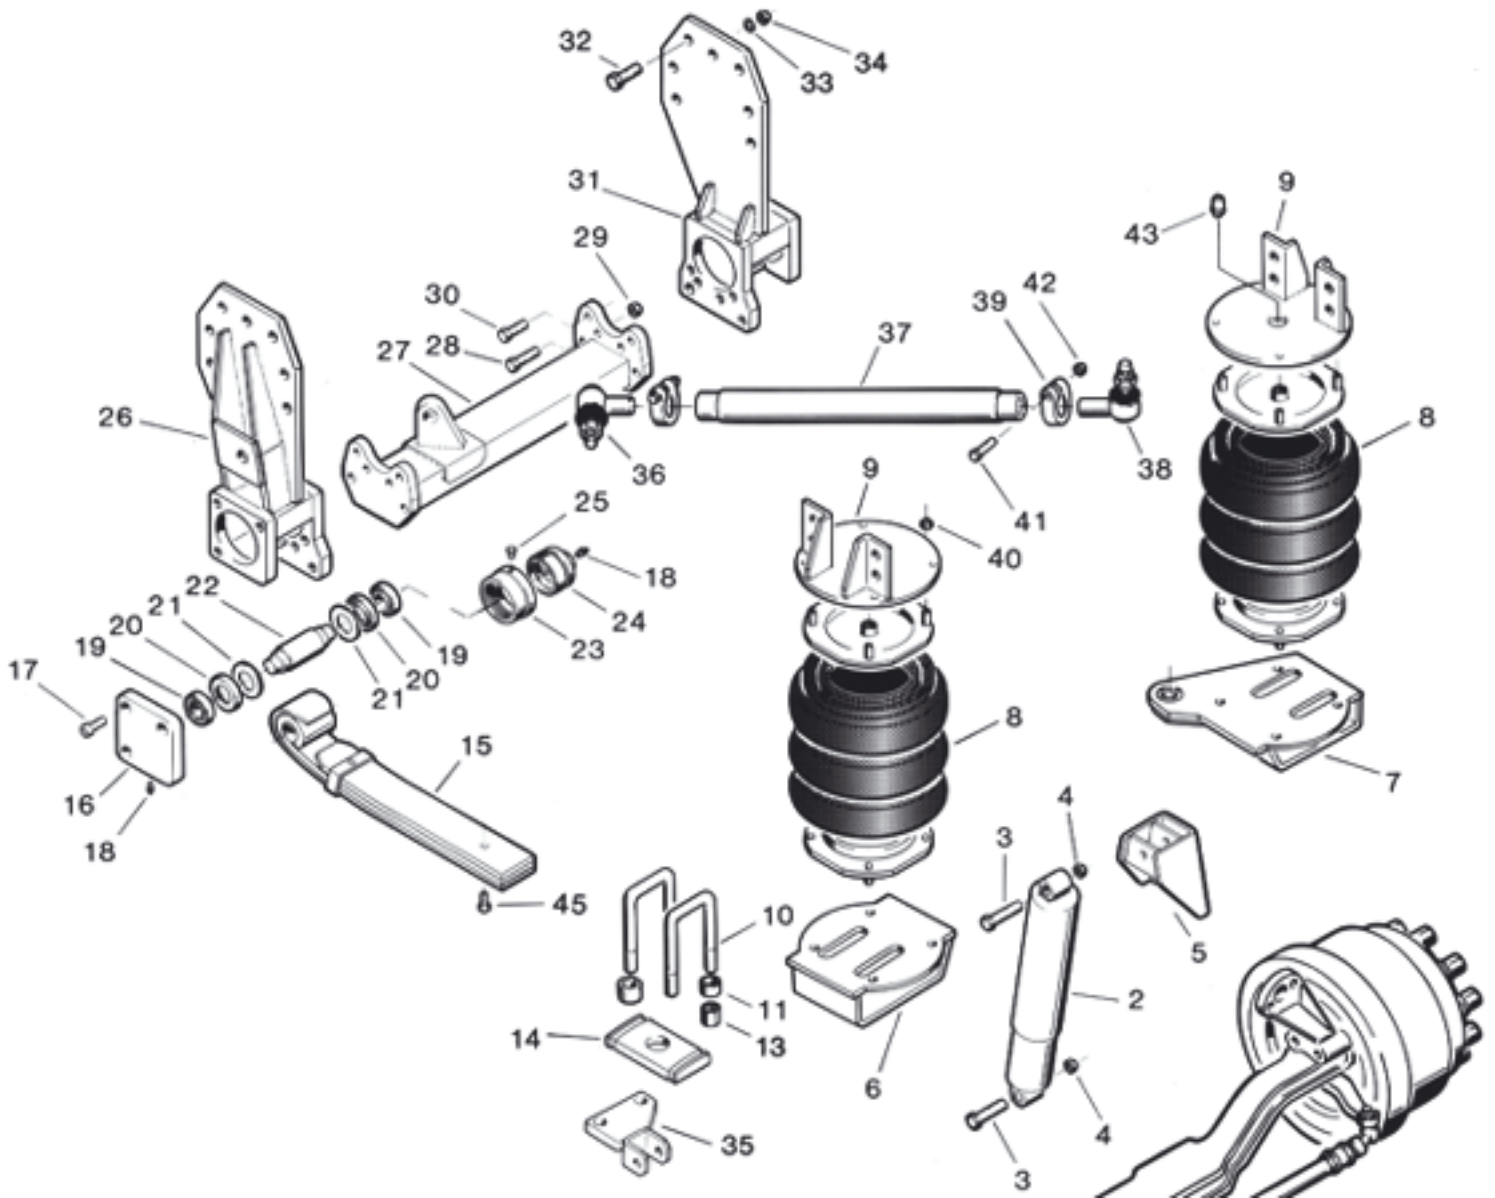

BF

Nummek etulin jousitus | Kuva 1 | Revisio: 1987...

Osia tilattaessa ilmoitettava: kuvan numero, auton merkki ja malli, akselin asennusvuosi ja valmistenumero.

BF

Nummek etutelin ohjaus | Kuva 2 | Revisio: 1987...

Osia tilattaessa ilmoitettava: kuvan numero, auton merkki ja malli, akselin asennusvuosi ja valmistenumero.

BF

Nummek etutelin nostin | Kuva 3 | Revisio: 1987...

Osia tilattaessa ilmoitettava: kuvan numero, auton merkki ja malli, akselin asennusvuosi ja valmistenumero.

BF

Nummek etutelin ohjaussylinteri | Kuva 4 | Revisio: 1987...

Osia tilattaessa ilmoitettava: kuvan numero, auton merkki ja malli, akselin asennusvuosi ja valmistenumero.

BF

Nummek etutelin jousitus | Kuva 5 | Revisio: 1991.../Scania