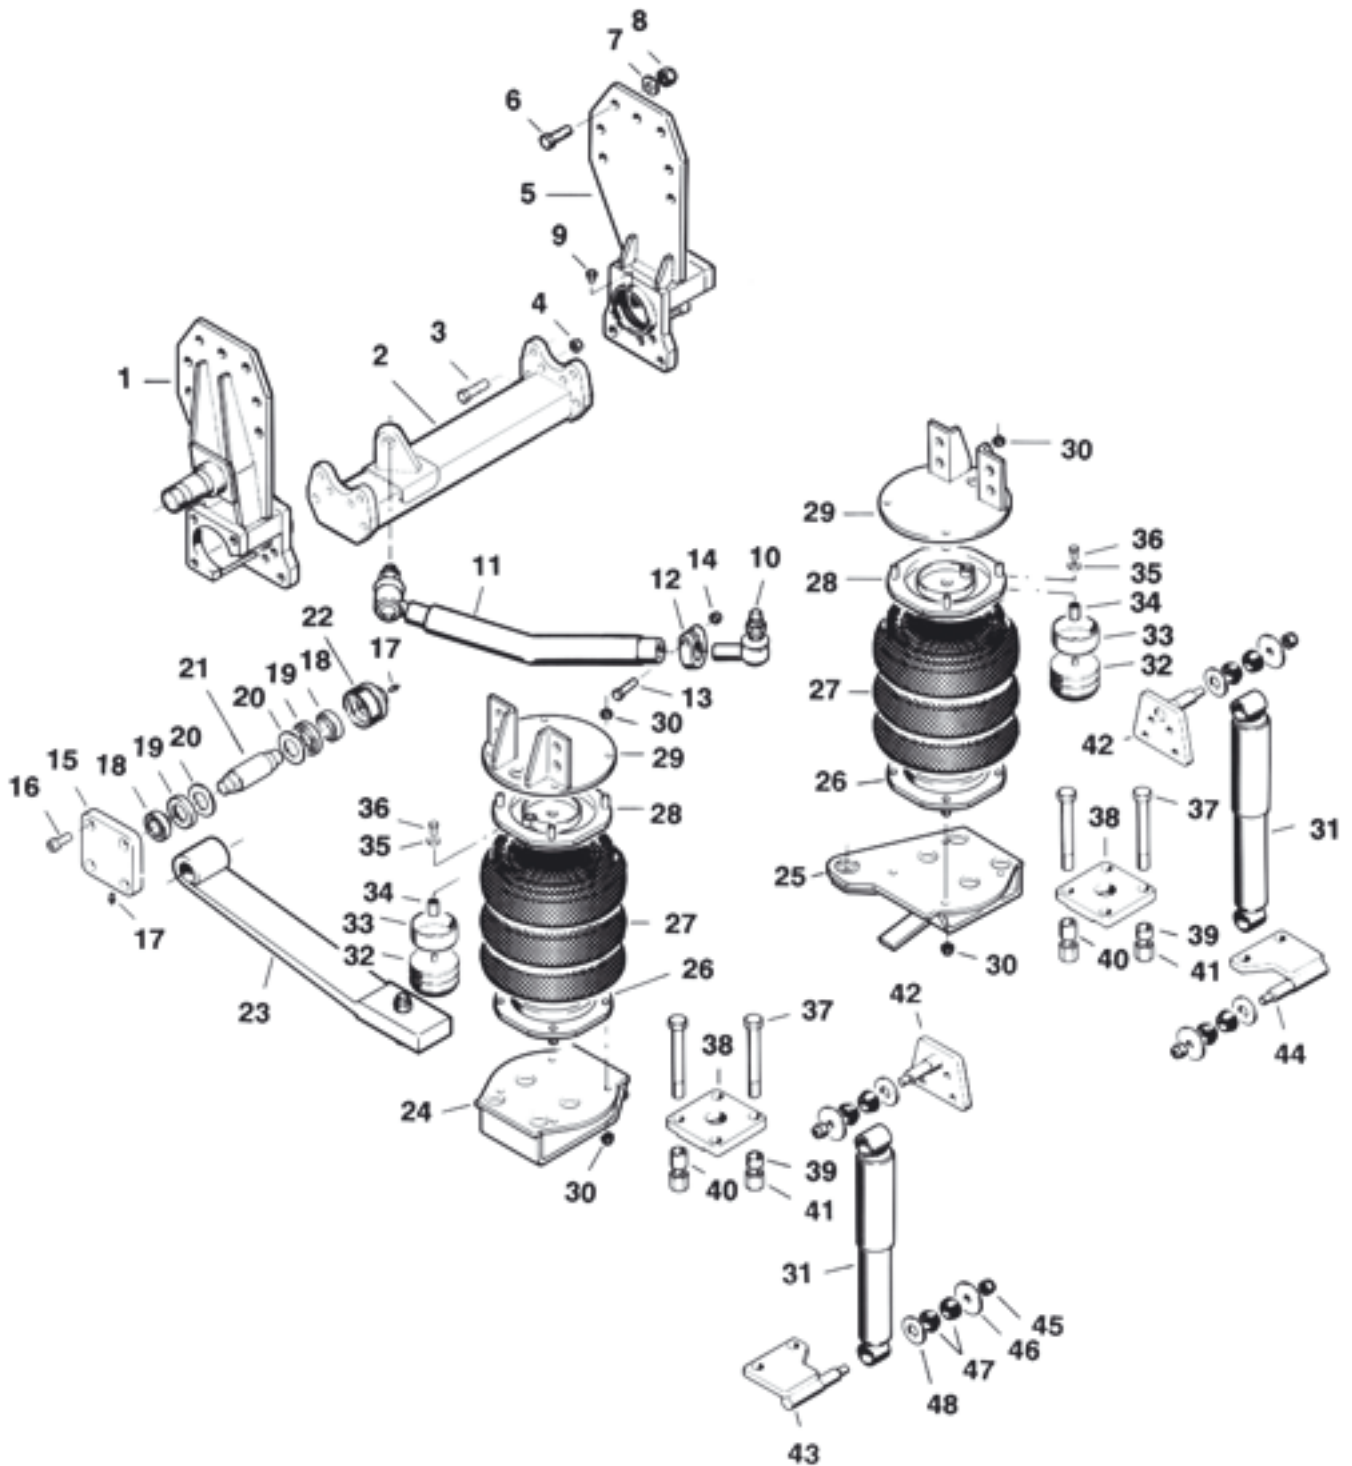

Osia tilattaessa ilmoitettava: kuvan numero, auton merkki ja malli, akselin asennusvuosi ja valmistenumero.

BF

Nummek etutelin nostin | Kuva 3 | Revisio: 1987...

Osia tilattaessa ilmoitettava: kuvan numero, auton merkki ja malli, akselin asennusvuosi ja valmistenumero.

BF

Nummek etutelin ohjaussylinteri | Kuva 4 | Revisio: 1987...

Osia tilattaessa ilmoitettava: kuvan numero, auton merkki ja malli, akselin asennusvuosi ja valmistenumero.

BF

Nummek etutelin jousitus | Kuva 5 | Revisio: 1991.../Scania